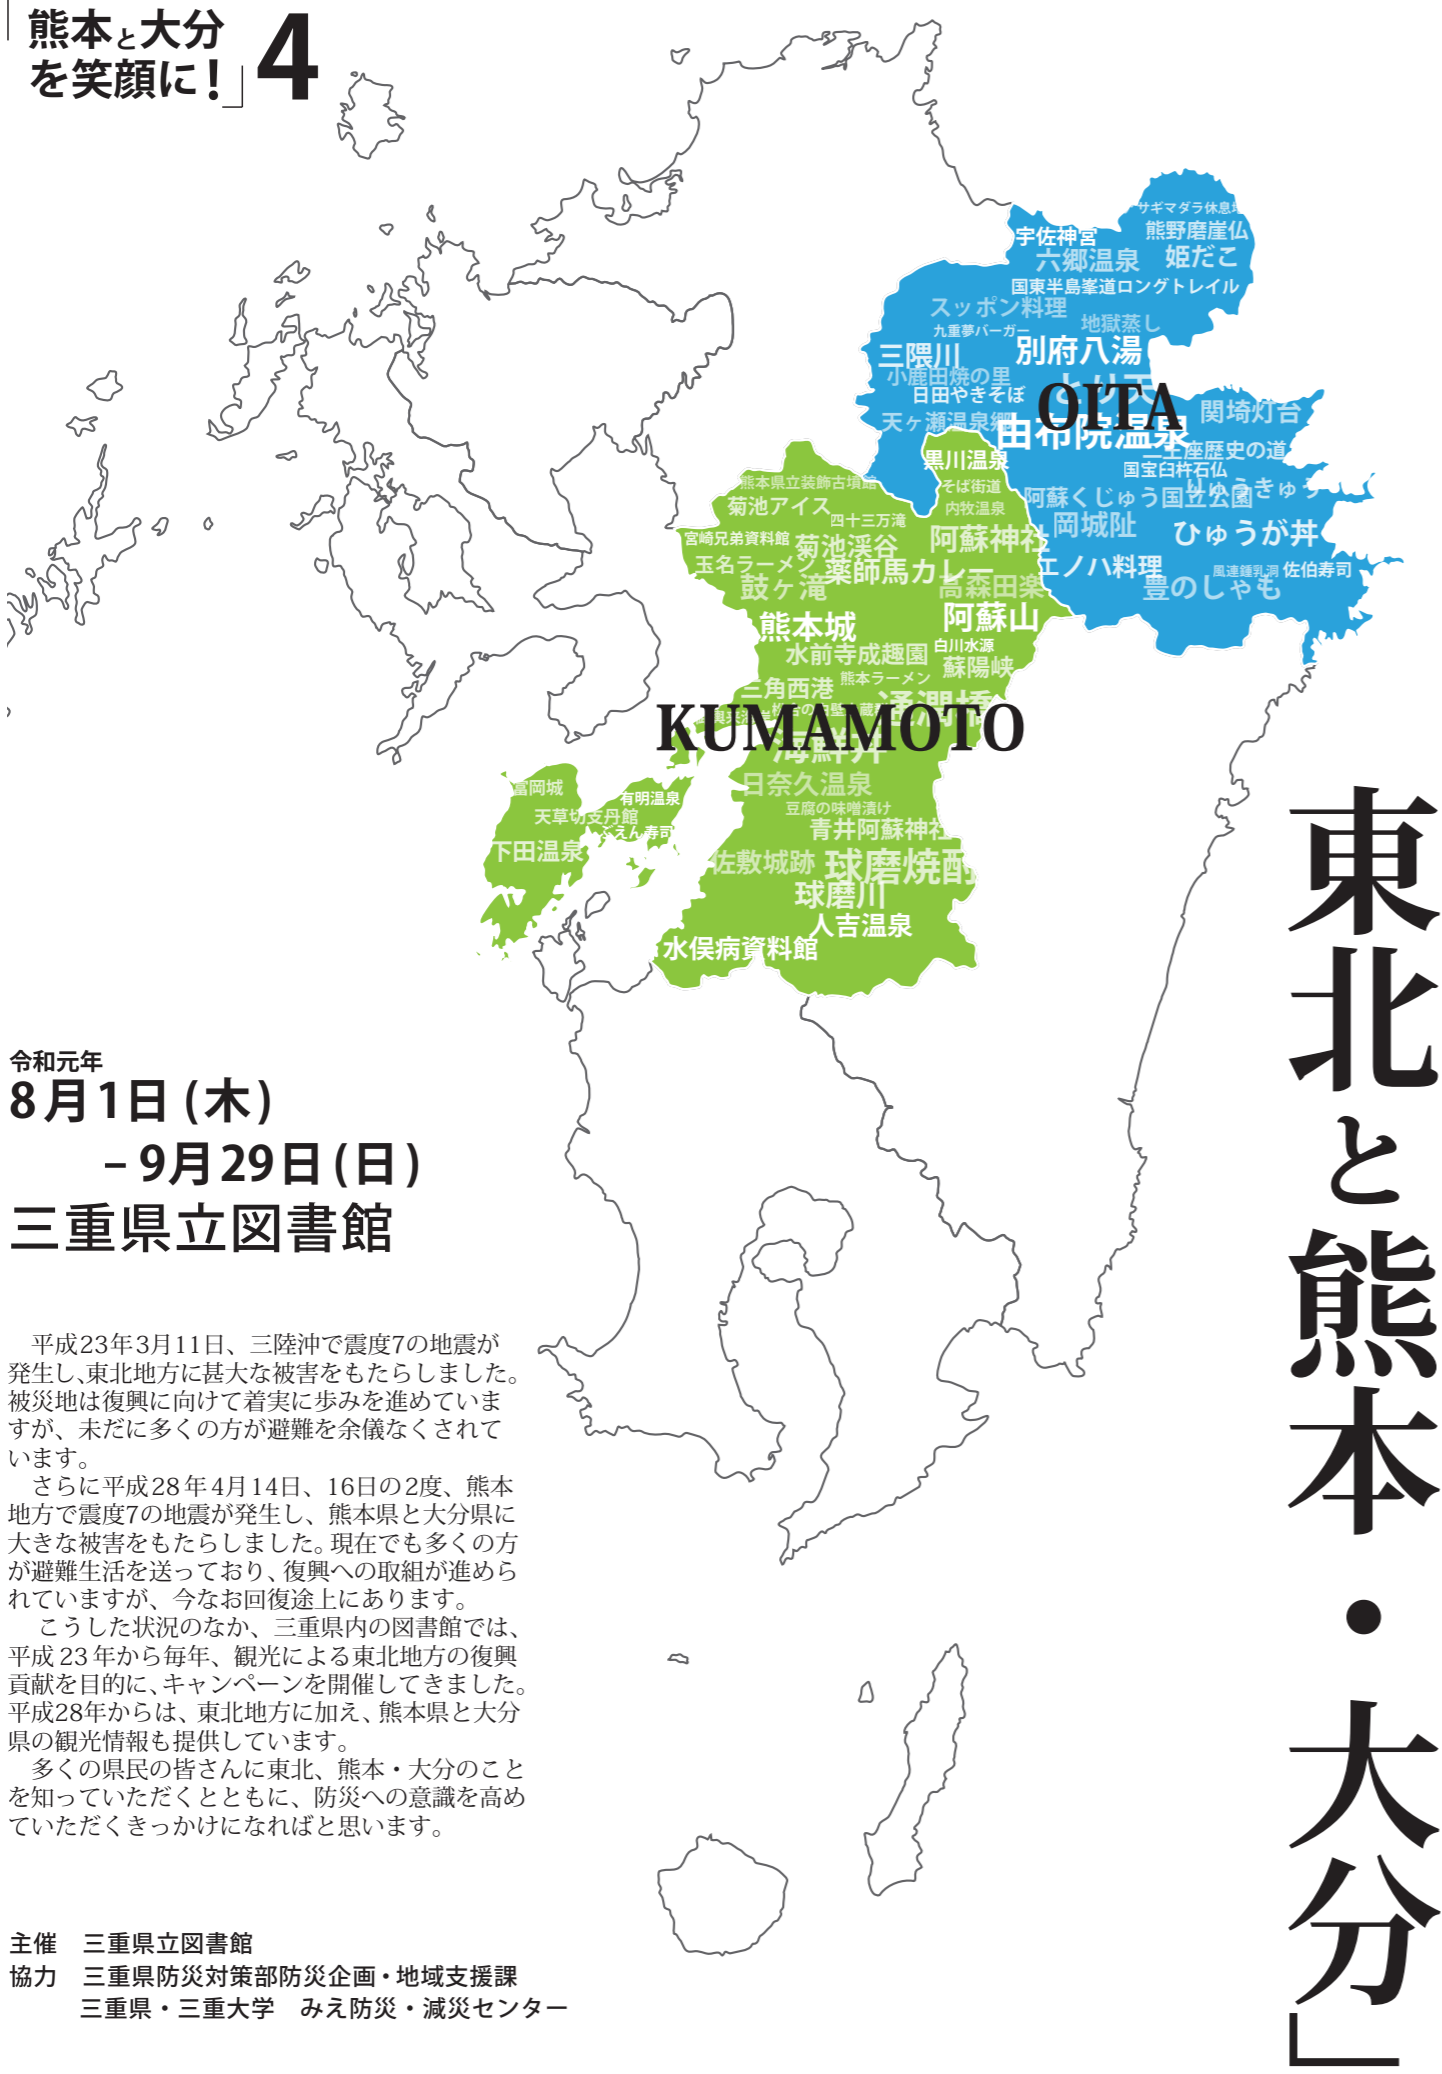

「熊本と大分
を笑顔に!」 **4**

「東北を知ろう、
東北へ行こう」 **9**

「知る、行く、つながる。」

東北と熊本・大分

令和元年
8月1日(木)
- **9月29日(日)**
三重県立図書館

平成23年3月11日、三陸沖で震度7の地震が発生し、東北地方に甚大な被害をもたらしました。被災地は復興に向けて着実に歩みを進めていますが、未だに多くの方が避難を余儀なくされています。

さらに平成28年4月14日、16日の2度、熊本地方で震度7の地震が発生し、熊本県と大分県に大きな被害をもたらしました。現在でも多くの方が避難生活を送っており、復興への取組が進められています。今なお回復途上にあります。

こうした状況のなか、三重県内の図書館では、平成23年から毎年、観光による東北地方の復興貢献を目的に、キャンペーンを開催してきました。平成28年からは、東北地方に加え、熊本県と大分県の観光情報も提供しています。

多くの県民の皆さんに東北、熊本・大分のことを知っていただくとともに、防災への意識を高めていただくきっかけになればと思います。

主催 三重県立図書館
協力 三重県防災対策部防災企画・地域支援課
三重県・三重大学 みえ防災・減災センター

参加図書館

- ふるさと多度文学館
- いなべ市北勢図書館
- 木曾岬町立図書館
- 四日市市立図書館
- あさけプラザ図書館
- 菰野町図書館
- あさひライブラリー
- 川越町あいあいセンター図書室
- 亀山市立図書館
- 津市津図書館
- 津市久居ふるさと文学館
- 津市河芸図書館
- 津市美里図書館
- 松阪市松阪図書館
- 松阪市コミュニティ図書館
- 多気町立多気図書館
- 伊勢市立伊勢図書館
- 伊勢市立小俣図書館
- 名張市立図書館
- 尾鷲市立図書館
- 紀北町紀伊長島図書室
- 熊野市立図書館
- 紀宝町立鶴殿図書館
- 御浜町中央公民館図書室
- 三重大学附属図書館
- 三重県立看護大学附属図書館
- 皇學館大学附属図書館
- 鈴鹿医療科学大学附属図書館
- 鈴鹿医療科学大学附属図書館 白子分館
- 鈴鹿大学・鈴鹿大学短期大学部附属図書館
- 高田短期大学付属図書館
- 三重短期大学附属図書館
- 鈴鹿工業高等専門学校図書館
- 近畿大学工業高等専門学校図書館
- ユマニテク短期大学図書館

(8月23日現在)