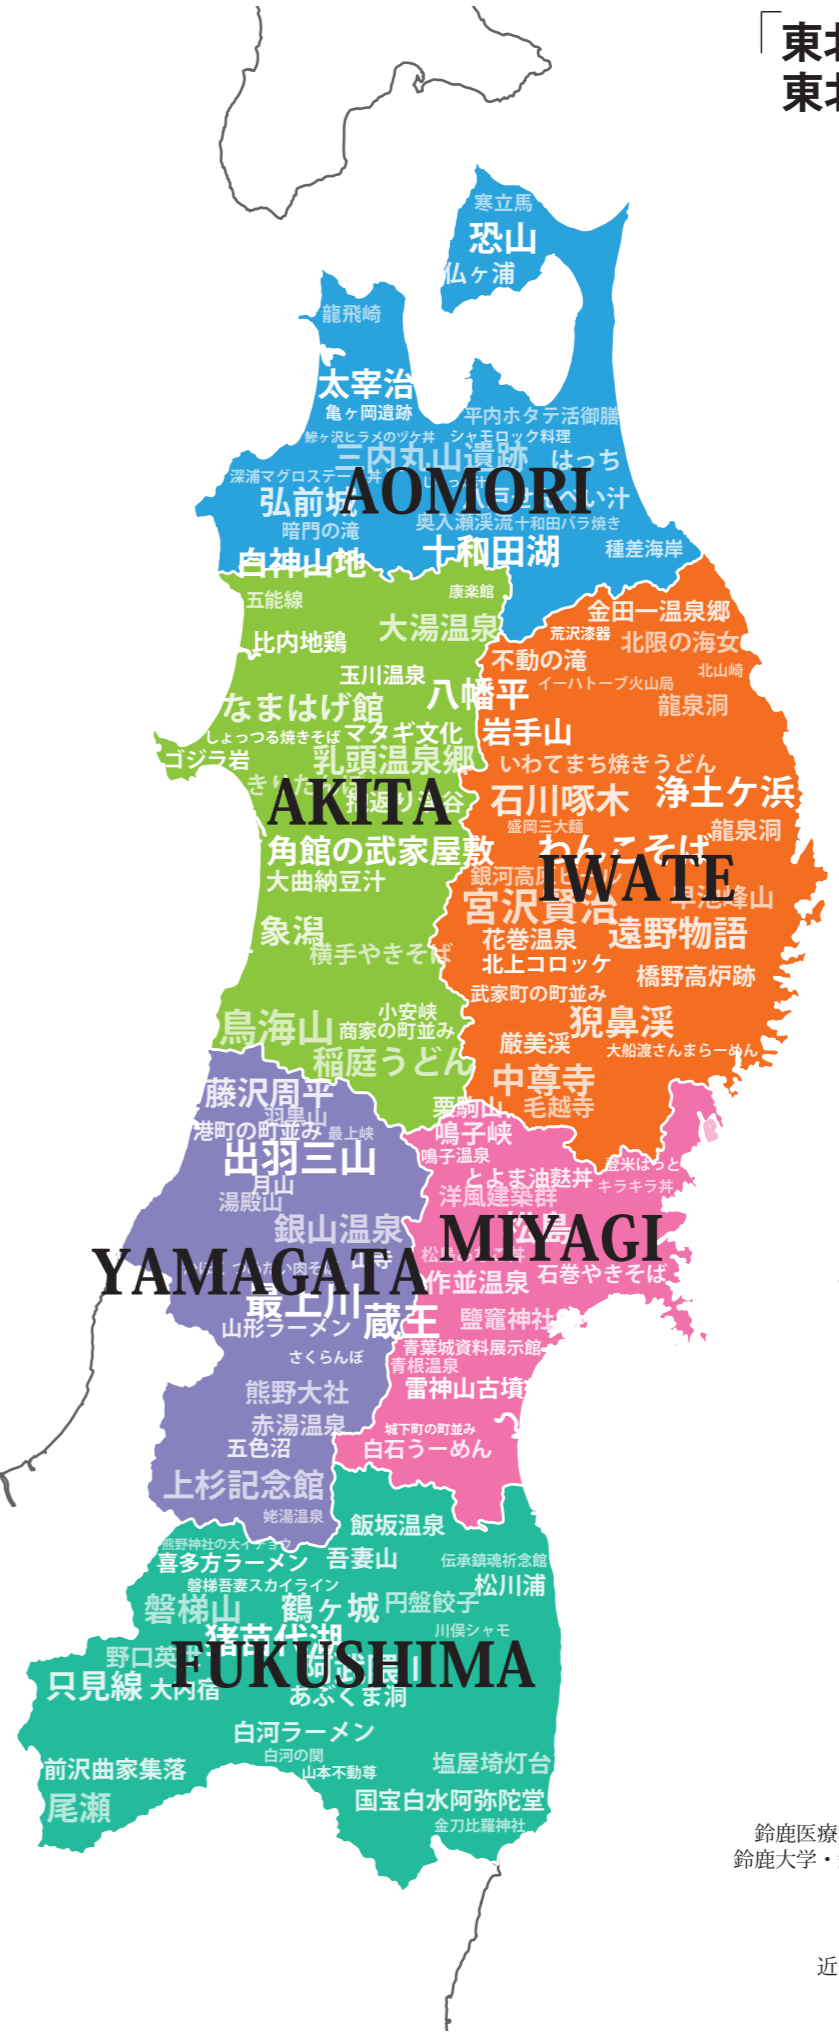

「熊本と大分
を笑顔に!」 **4**

「東北を知ろう、
東北へ行こう」 **9**

「知る、行く、つながる。」

東北と熊本・大分

令和元年
8月1日(木)
- **9月29日(日)**
三重県立図書館

平成23年3月11日、三陸沖で震度7の地震が発生し、東北地方に甚大な被害をもたらしました。被災地は復興に向けて着実に歩みを進めていますが、未だに多くの方が避難を余儀なくされています。

さらに平成28年4月14日、16日の2度、熊本地方で震度7の地震が発生し、熊本県と大分県に大きな被害をもたらしました。現在でも多くの方が避難生活を送っており、復興への取組が進められています。今なお回復途上にあります。

こうした状況のなか、三重県内の図書館では、平成23年から毎年、観光による東北地方の復興貢献を目的に、キャンペーンを開催してきました。平成28年からは、東北地方に加え、熊本県と大分県の観光情報も提供しています。

多くの県民の皆さんに東北、熊本・大分のことを知っていただくとともに、防災への意識を高めていただくきっかけになればと思います。

主催 三重県立図書館
協力 三重県防災対策部防災企画・地域支援課
三重県・三重大学 みえ防災・減災センター

参加図書館

- ふるさと多度文学館
- いなべ市北勢図書館
- 木曾岬町立図書館
- 四日市市立図書館
- あさけプラザ図書館
- 菰野町図書館
- あさひライブラリー
- 川越町あいあいセンター図書室
- 亀山市立図書館
- 津市津図書館
- 津市久居ふるさと文学館
- 津市河芸図書館
- 津市美里図書館
- 松阪市松阪図書館
- 松阪市コミュニティ図書館
- 多気町立多気図書館
- 伊勢市立伊勢図書館
- 伊勢市立小俣図書館
- 名張市立図書館
- 尾鷲市立図書館
- 紀北町紀伊長島図書室
- 熊野市立図書館
- 紀宝町立鶴殿図書館
- 御浜町中央公民館図書室
- 三重大学附属図書館
- 三重県立看護大学附属図書館
- 皇學館大学附属図書館
- 鈴鹿医療科学大学附属図書館
- 鈴鹿医療科学大学附属図書館 白子分館
- 鈴鹿大学・鈴鹿大学短期大学部附属図書館
- 高田短期大学付属図書館
- 三重短期大学附属図書館
- 鈴鹿工業高等専門学校図書館
- 近畿大学工業高等専門学校図書館
- ユマニテク短期大学図書館